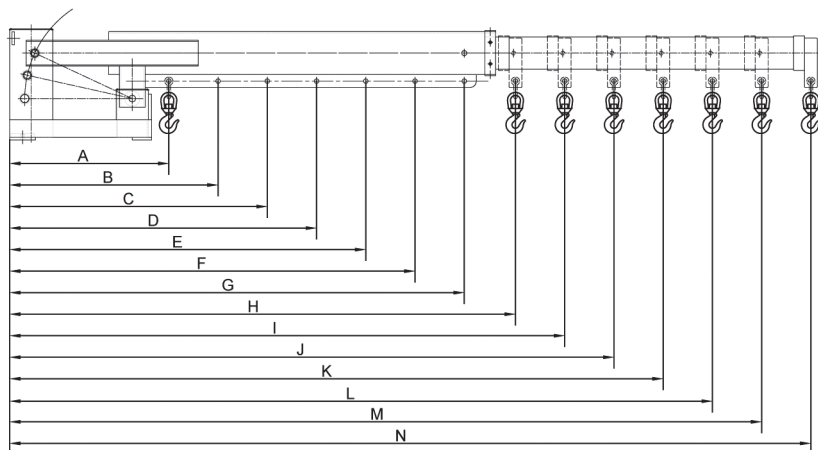

AR-E30 | Truckkran, 596-3000 kg

Praktisk truckkran för tunga lyft där det normalt är svårt att komma intill. Kranen är ställbar i höjd upp till 40° och når 3726 mm i sitt yttersta läge.

MK25 | Gaffelkrok, 2500 kg

Förvandlar en gaffellyft till mobil kran. Justerbar längs gafflarnas längd och säkrar gafflarna med skruvar. Krok är länkad samt utrustad med säkerhetspär. Vikt 25 kg. Max gaffeldimension 160 x 60 mm.

TEKNISK INFORMATION														
Art.nr	AR-E30													
Positioner	A	B	C	D	E	F	G	H	I	J	K	L	M	N
Längd (mm)	740	969	1198	1427	1656	1885	2114	2352	2581	2810	3039	3268	3497	3726
Kapacitet (kg)	3000	2291	1853	1556	1341	1178	1050	944	860	790	730	679	635	596