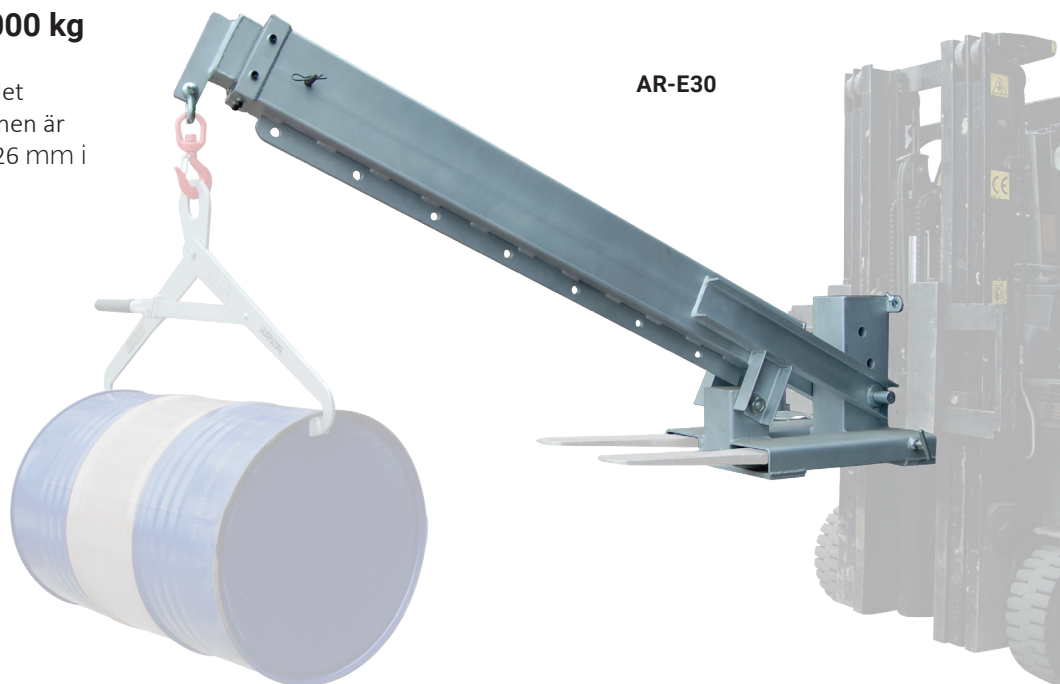

AR-E30 | Truckkran, 596-3000 kg

Praktisk truckkran för tunga lyft där det normalt är svårt att komma intill. Kranen är ställbar i höjd upp till 40° och når 3726 mm i sitt yttersta läge.

MK25 | Gaffelkrok, 2500 kg

Förvandlar en gaffellyft till mobil kran. Justerbar längs gafflarnas längd och säkrar gafflarna med skruvar. Krok är länkad samt utrustad med säkerhetspär. Vikt 25 kg. Max gaffeldimension 160 x 60 mm.