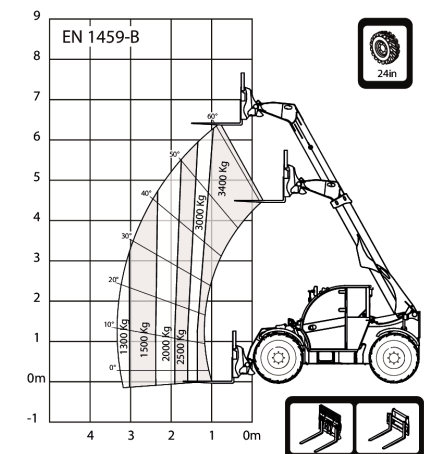

Lasttabeller

Lasttabeller