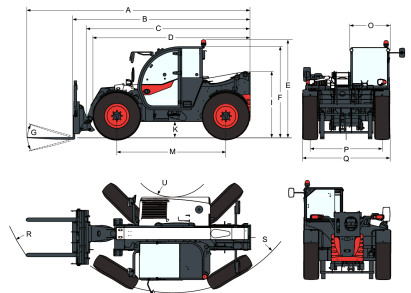

Dimensjoner

Values marked with * - 24" tyres

(A)	5874.0 mm	(K*)	430.0 mm
(B)	4669.0 mm	(L)	1156.0 mm
(C)	4563.0 mm	(M)	2870.0 mm
(D)	4058.0 mm	(N)	643.0 mm
(D*)	4145.0 mm	(O)	1013.0 mm
(E)	2503.0 mm	(P)	1895.0 mm
(E*)	2587.0 mm	(Q)	2300.0 mm
(F)	2373.0 mm	(R)	4758.0 mm
(F*)	2457.0 mm	(R*)	4758.0 mm
(G)	135.0°	(S)	3714.0 mm
(I)	1668.0 mm	(S*)	3714.0 mm
(I*)	1752.0 mm	(U)	1092.0 mm
(K)	346.0 mm	(U*)	1092.0 mm