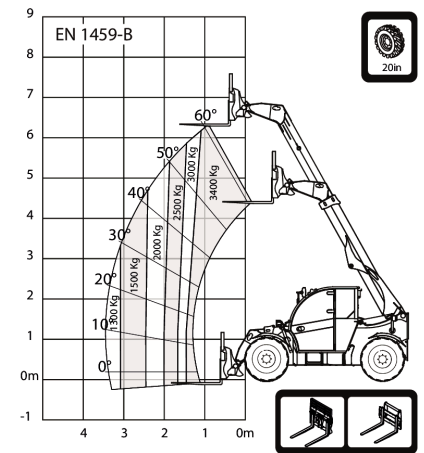

Lasttabeller

Lasttabeller